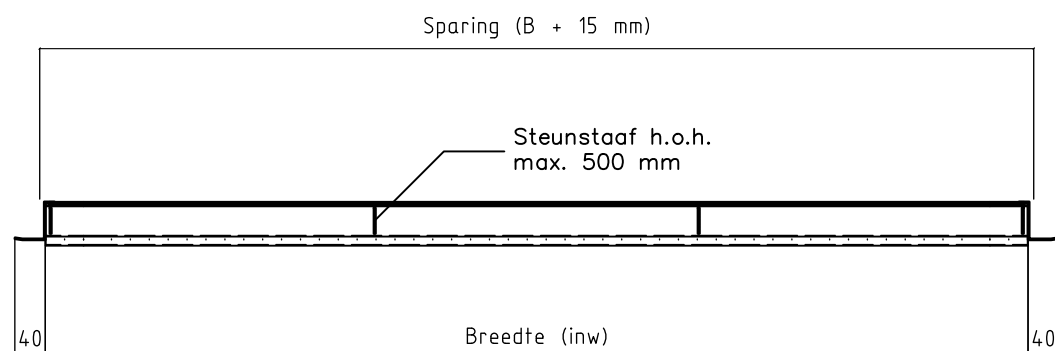

Vooraanzicht

Doorsnede

Inmetselraam

Doorsnede

Buitenluchtrooster,
type BV-50

Constructiewijzigingen voorbehouden

Luchttechniek

SCHAKO Group