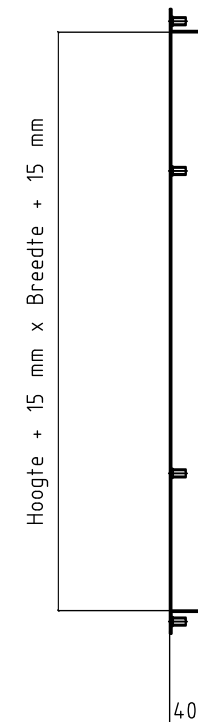

Vooraanzicht

Doorsnede

Inmetselraam

Doorsnede

Buitenluchtrooster,
type BV-50

Constructiewijzigingen voorbehouden

Luchttechniek

SCHAKO Group