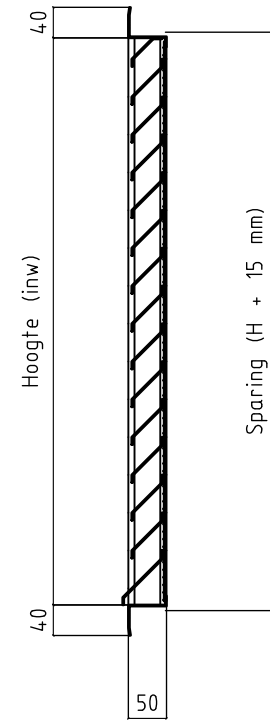

Vooraanzicht

Doorsnede

Inmetselraam

Doorsnede

Buitenluchtrooster,
type BV-50

Constructiewijzigingen voorbehouden

Luchttechniek

SCHAKO Group