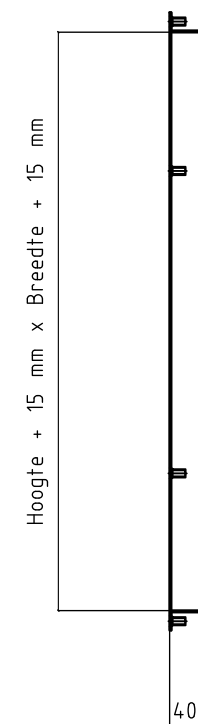

Vooraanzicht

Doorsnede

Inmetselraam

Doorsnede

Buitenluchtrooster,  
type BA-50

Constructiewijzigingen voorbehouden

Luchttechniek  
**SMITSAIR**  
SCHAKO Group

Auteursrechten voorbehouden