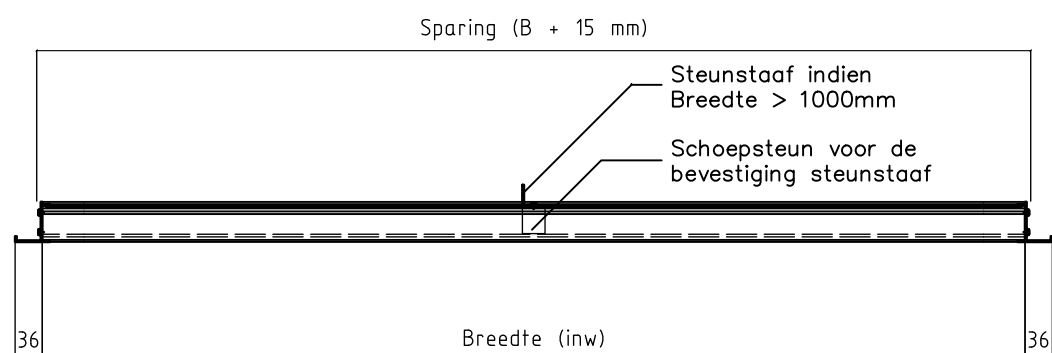

Vooraanzicht

Doorsnede

Inmetselraam

Doorsnede

Buitenluchtrooster,  
type BA-50

Constructiewijzigingen voorbehouden

Luchttechniek  
**SMITSAIR**  
SCHAKO Group

Auteursrechten voorbehouden