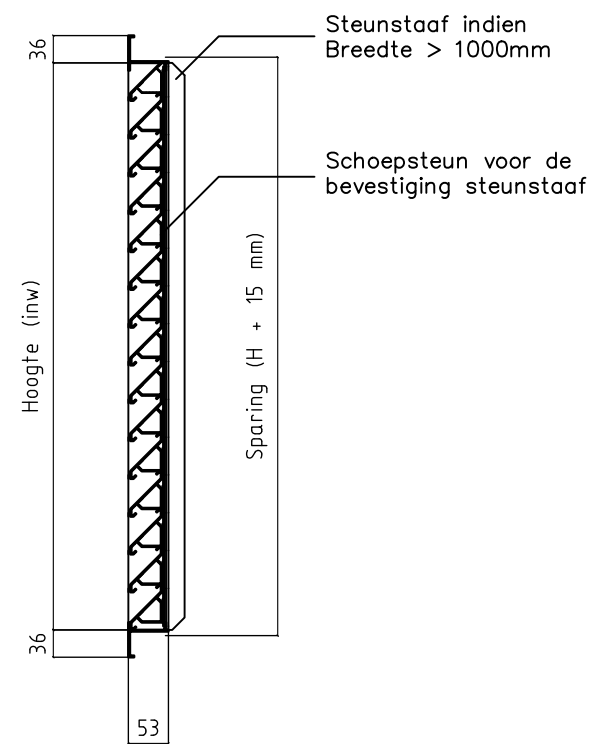

Vooraanzicht

Doorsnede

Inmetselraam

Doorsnede

Buitenluchtrooster,  
type BA-50

Constructiewijzigingen voorbehouden

Luchttechniek  
**SMITSAIR**  
SCHAKO Group

Auteursrechten voorbehouden